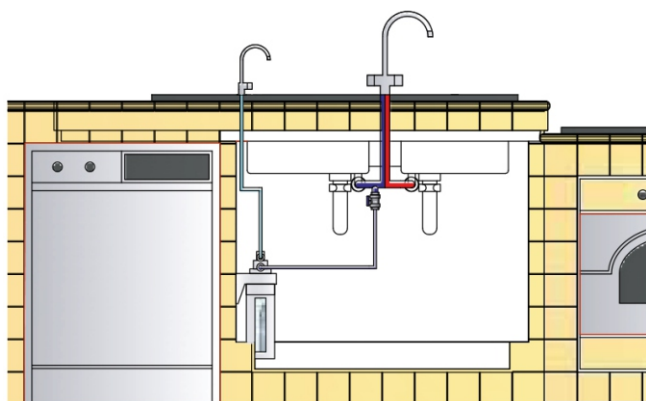

BEÉPÍTÉSI RAJZ